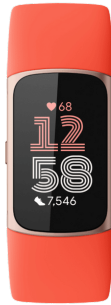

## fitbit Charge 6 coral/Aluminium champagne gold

### Features

- Schlankes, sportliches Design
- Touchscreen AMOLED
- Akkulaufzeit bis zu 7 Tage, Ladezeit 2 Stunden
- Herzfrequenzmonitor, aktive Minuten, verbrannte Kalorien, zurückgelegte Strecke, Schlafqualität, persönliche Ziele
- Wasserfest

**Art. Nr.:** 157315  
**Hersteller:** fitbit  
**Herstellernr.:** FB431GDCR  
**UVP:** 159,95 €

### Allgemeine Eigenschaften

Herstellerefarbe:	coral/ Aluminium champagne gold
Produktart:	Fitnessarmband
Produktfarbe:	orange