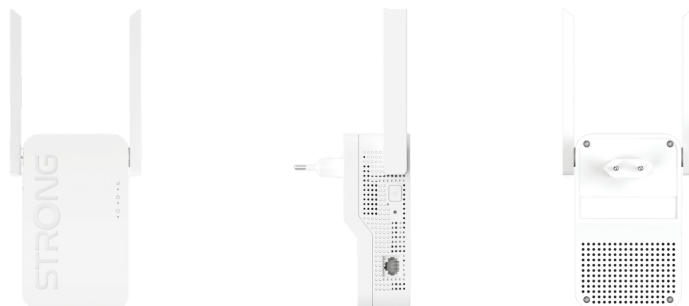

## Strong Repeater AX3000

### Features

- Bis zu 3000 Mbit/s: Genügend Bandbreite für alle deine Geräte
- Wi-Fi 6: Neuester WLAN-Standard für höchste Geschwindigkeit und Stabilität
- Einfache Installation: Schnelle Einrichtung in wenigen Schritten
- Flexibel einsetzbar: Als Repeater oder Access Point nutzbar

### Allgemeine Eigenschaften

Herstellerfarbe:	weiß
Produktart:	Repeater
Produktfarbe:	weiß

### Technische Daten

Gewicht:	290
Maße (B x H x T):	77,8 x 222,8 x 49