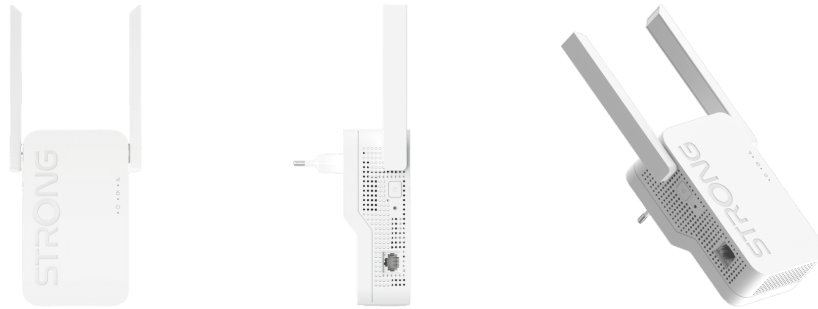

Strong Repeater AX1800

Features

- Bis zu 1800 Mbit/s: Für anspruchsvolle Anwendungen wie 4K-Streaming
- Wi-Fi 6: Neuester WLAN-Standard für höchste Geschwindigkeit und Stabilität
- Flexible Betriebsmodi: Repeater, Access Point oder Betriebsmodus
- WPA/WPA2/WPA3: Für höchste WLAN-Sicherheit

Art. Nr.: 157359
Hersteller: Strong
Herstellernr.: REPEATERAX1800
UVP: 84,99 €

Allgemeine Eigenschaften

Herstellerfarbe:	weiß
Produktart:	Repeater
Produktfarbe:	weiß

Technische Daten

Gewicht:	290
Maße (B x H x T):	77,8 x 222,8 x 49