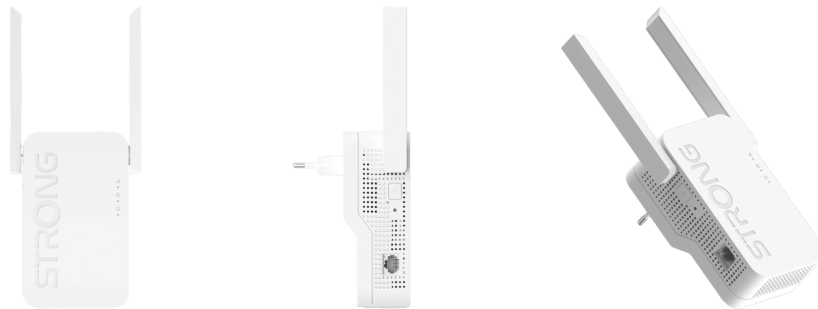

## Strong Repeater AX1800

### Features

- Bis zu 1800 Mbit/s: Für anspruchsvolle Anwendungen wie 4K-Streaming
- Wi-Fi 6: Neuester WLAN-Standard für höchste Geschwindigkeit und Stabilität
- Flexible Betriebsmodi: Repeater, Access Point oder Betriebsmodus
- WPA/WPA2/WPA3: Für höchste WLAN-Sicherheit

### Allgemeine Eigenschaften

Herstellerfarbe:	weiß
Produktart:	Repeater
Produktfarbe:	weiß

### Technische Daten

Gewicht:	290
Maße (B x H x T):	77,8 x 222,8 x 49