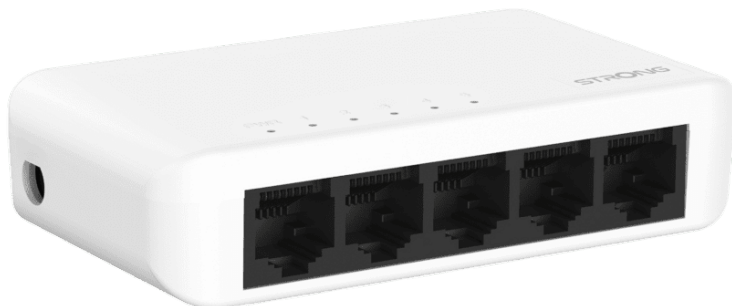

Strong 5-Port Gigabit Desktop Switch

Features

- 5 Gigabit-Ports: Für eine schnelle und stabile Verbindung (5 x RJ45 10/100/1000 Mbps)
- Standards: IEEE 802.3, IEEE 802.3u, IEEE 802.3ab
- Plug-and-Play: Einfache Installation ohne Konfiguration
- Kompaktes Design: Passt überall hin
- Geräuscharm: Stört nicht bei der Arbeit

Art. Nr.: 157361
Hersteller: Strong
Herstellernr.: SW5000P
UVP: 14,99 €

Allgemeine Eigenschaften

Herstellerfarbe:	weiß
Produktart:	Switches
Produktfarbe:	weiß

Technische Daten

Gewicht:	62
Maße (B x H x T):	92 x 21,5 x 51