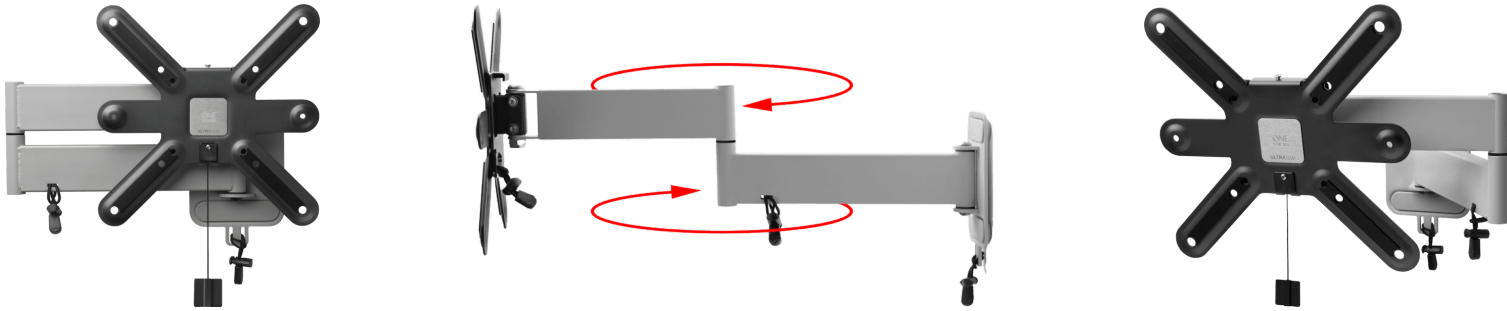

One for All 43" TV Wandhalterung Slim TURN 180

Features

- Automatische Ver- und Entriegelung
- Sehr flach mit nur 45 mm Wandabstand
- Nachträgliches Einstellen der Bildschirmausrichtung
- Max. Traglast: 25 kg
- Unaufdringliches Design, Kabelmanagement
- Geeignet für 13 bis 43 Zoll Fernseher
- Ideal für Ecken und angrenzende Räume

Art. Nr.: 157378
Hersteller: One for All
Herstellernr.: WM6254
UVP: 69,99 €

Allgemeine Eigenschaften

Herstellfarbe:	schwarz, silber
Produktart:	TV-Halterungen
Produktfarbe:	schwarz

Änderungen und Irrtümer vorbehalten. Vergewissere dich, dass du immer den neusten Stand verwendest.