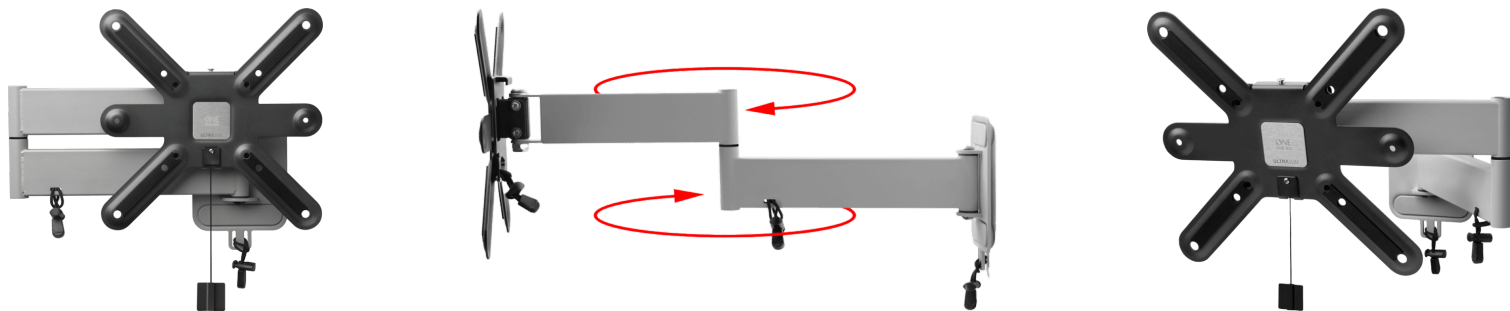

## One for All 43" TV Wandhalterung Slim TURN 180

### Features

- Automatische Ver- und Entriegelung
- Sehr flach mit nur 45 mm Wandabstand
- Nachträgliches Einstellen der Bildschirmausrichtung
- Max. Traglast: 25 kg
- Unaufdringliches Design, Kabelmanagement
- Geeignet für 13 bis 43 Zoll Fernseher
- Ideal für Ecken und angrenzende Räume

### Allgemeine Eigenschaften

Herstellfarbe:	schwarz, silber
Produktart:	TV-Halterungen
Produktfarbe:	schwarz

Änderungen und Irrtümer vorbehalten. Vergewissere dich, dass du immer den neusten Stand verwendest.