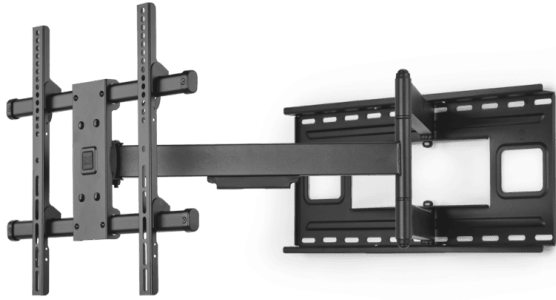

One for All 77" TV Wandhalterung Solid TURN 180 XL

Features

- Wandhalterung für OLED/QLED/LED Fernseher
- Äußerster maximaler Wandabstand von mehr als 1 m
- Universell einstellbare Halterung, für Fernsehbildschirme mit einer Größe zwischen 32 und 77 Zoll
- Einfaches Kabelmanagement
- Wandhalterung mit variabler Schwenk- und Neigungseinstellung für idealen Betrachtungswinkel
- Konzipiert für ein Gewicht von bis zu 50 kg

Art. Nr.: 157395
Hersteller: One for All
Herstellernr.: WM4453
UVP: 169,99 €

Allgemeine Eigenschaften

Herstellfarbe:	schwarz, silber
Produktart:	TV-Halterungen
Produktfarbe:	schwarz

Änderungen und Irrtümer vorbehalten. Vergewissere dich, dass du immer den neusten Stand verwendest.