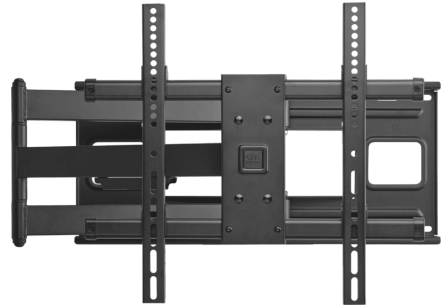

One for All 77" TV Wandhalterung Solid TURN 180 XL

Features

- Wandhalterung für OLED/QLED/LED Fernseher
- Äußerster maximaler Wandabstand von mehr als 1 m
- Universell einstellbare Halterung, für Fernsehbildschirme mit einer Größe zwischen 32 und 77 Zoll
- Einfaches Kabelmanagement
- Wandhalterung mit variabler Schwenk- und Neigungseinstellung für idealen Betrachtungswinkel
- Konzipiert für ein Gewicht von bis zu 50 kg

Art. Nr.: 157395
Hersteller: One for All
Herstellernr.: WM4453
UVP: 169,99 €

Allgemeine Eigenschaften

Herstellfarbe:	schwarz, silber
Produktart:	TV-Halterungen
Produktfarbe:	schwarz

Änderungen und Irrtümer vorbehalten. Vergewissere dich, dass du immer den neusten Stand verwendest.