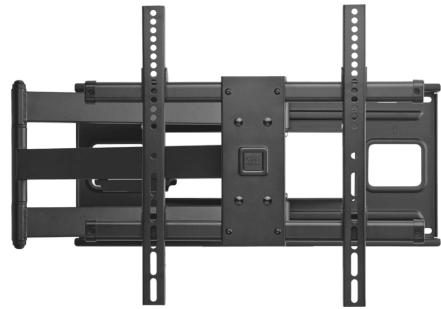

One for All 77" TV Wandhalterung Solid TURN 180 XL

Features

- Wandhalterung für OLED/QLED/LED Fernseher
- Äußerster maximaler Wandabstand von mehr als 1 m
- Universell einstellbare Halterung, für Fernsehbildschirme mit einer Größe zwischen 32 und 77 Zoll
- Einfaches Kabelmanagement
- Wandhalterung mit variabler Schwenk- und Neigungseinstellung für idealen Betrachtungswinkel
- Konzipiert für ein Gewicht von bis zu 50 kg

Art. Nr.: 157395
Hersteller: One for All
Herstellernr.: WM4453
UVP: 169,99 €

Allgemeine Eigenschaften

Herstellerefarbe:	schwarz, silber
Produktart:	TV-Halterungen
Produktfarbe:	schwarz

Änderungen und Irrtümer vorbehalten. Vergewissere dich, dass du immer den neusten Stand verwendest.