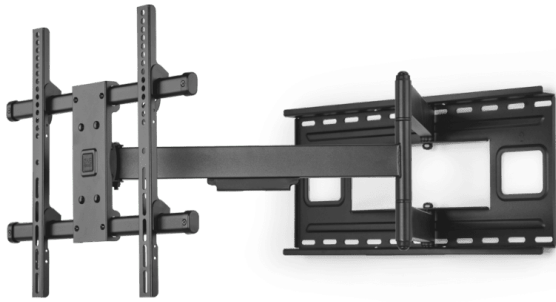

One for All 77" TV Wandhalterung Solid TURN 180 XL

Features

- Wandhalterung für OLED/QLED/LED Fernseher
- Äußerster maximaler Wandabstand von mehr als 1 m
- Universell einstellbare Halterung, für Fernsehbildschirme mit einer Größe zwischen 32 und 77 Zoll
- Einfaches Kabelmanagement
- Wandhalterung mit variabler Schwenk- und Neigungseinstellung für idealen Betrachtungswinkel
- Konzipiert für ein Gewicht von bis zu 50 kg

Art. Nr.: 157395
Hersteller: One for All
Herstellernr.: WM4453
UVP: 169,99 €

Allgemeine Eigenschaften

Herstellerefarbe:	schwarz, silber
Produktart:	TV-Halterungen
Produktfarbe:	schwarz

Änderungen und Irrtümer vorbehalten. Vergewissere dich, dass du immer den neusten Stand verwendest.