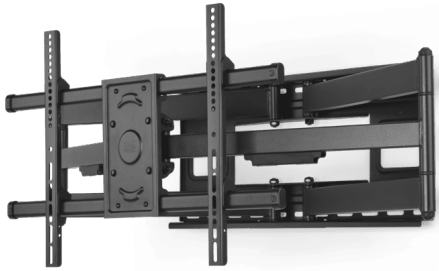

# One for All 100" TV Wandhalterung Solid TURN 120 XL

## Features

- Wandhalterung für OLED/QLED/LED Fernseher
- Universell einstellbare Halterung, für Fernsehbildschirme mit einer Größe zwischen 32 und 100 Zoll
- Äußerster maximaler Wandabstand von mehr als 1 m
- Einfaches Kabelmanagement
- Wandhalterung mit variabler Schwenk- und Neigungseinstellung für idealen Betrachtungswinkel
- Konzipiert für ein Gewicht von bis zu 80 kg

## Allgemeine Eigenschaften

Herstellerefarbe:	schwarz, silber
Produktart:	TV-Halterungen
Produktfarbe:	schwarz

Änderungen und Irrtümer vorbehalten. Vergewissere dich, dass du immer den neusten Stand verwendest.