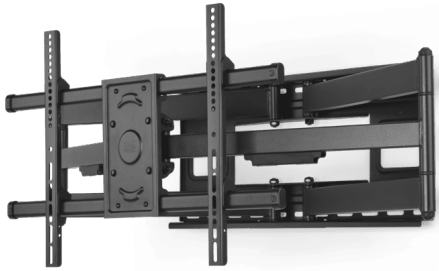

One for All 100" TV Wandhalterung Solid TURN 120 XL

Features

- Wandhalterung für OLED/QLED/LED Fernseher
- Universell einstellbare Halterung, für Fernsehbildschirme mit einer Größe zwischen 32 und 100 Zoll
- Äußerster maximaler Wandabstand von mehr als 1 m
- Einfaches Kabelmanagement
- Wandhalterung mit variabler Schwenk- und Neigungseinstellung für idealen Betrachtungswinkel
- Konzipiert für ein Gewicht von bis zu 80 kg

Art. Nr.: 157397
Hersteller: One for All
Herstellernr.: WM4663
UVP: 249,99 €

Allgemeine Eigenschaften

Herstellerefarbe:	schwarz, silber
Produktart:	TV-Halterungen
Produktfarbe:	schwarz

Änderungen und Irrtümer vorbehalten. Vergewissere dich, dass du immer den neusten Stand verwendest.