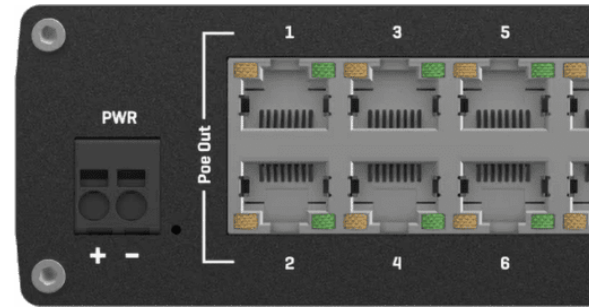

Teltonika TSW202 8-Port Switch +2 SFP POE+ managebar

Features

- Mit 8 Ethernet-Ports und 2 SFP-Ports kannst du viele Geräte gleichzeitig anschließen, von deinem Gaming-PC bis zur Spielekonsole
- Der Switch versorgt deine Geräte über Power over Ethernet (PoE) mit Strom, so dass du weniger Kabel hast
- Ob zu Hause oder im kleinen Büro, der TSW202 ist vielseitig einsetzbar

Art. Nr.: 157474
Hersteller: Teltonika
Herstellernr.: TSW202000000
UVP: 149,00 €

Allgemeine Eigenschaften

Herstellerfarbe:	Teltonika
Produktart:	Switches
Produktfarbe:	Aluminium, Blau

Technische Daten

Gewicht:	610
Maße (B x H x T):	122