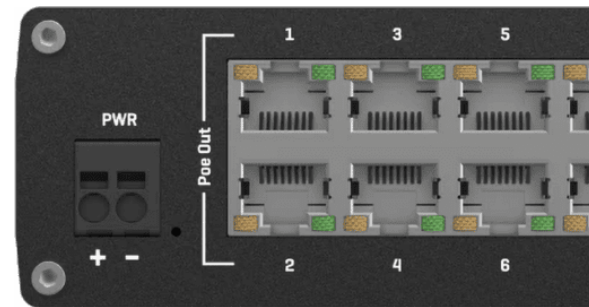

Teltonika TSW202 8-Port Switch +2 SFP POE+ managebar

Features

- Mit 8 Ethernet-Ports und 2 SFP-Ports kannst du viele Geräte gleichzeitig anschließen, von deinem Gaming-PC bis zur Spielekonsole
- Der Switch versorgt deine Geräte über Power over Ethernet (PoE) mit Strom, so dass du weniger Kabel hast
- Ob zu Hause oder im kleinen Büro, der TSW202 ist vielseitig einsetzbar

Art. Nr.: 157474
Hersteller: Teltonika
Herstellernr.: TSW202000000
UVP: 149,00 €

Allgemeine Eigenschaften

Herstellerfarbe:	Teltonika
Produktart:	Switches
Produktfarbe:	Aluminium, Blau

Technische Daten

Gewicht:	610
Maße (B x H x T):	122