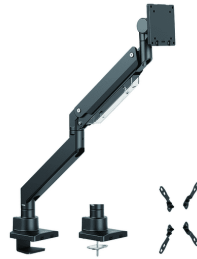

LogiLink Monitor-Schreibtischhalterung 17-57" schwarz

Features

- Passend für 17–57" flache & gebogene Monitore
- Montage durch Klemm- oder Schraubbefestigung an der Tischplatte
- Tragkraft: bis zu 27 kg (flach), bis zu 22 kg (gebogen)
- Maximale Armlänge: 526 mm
- Neigung: +60°/-20°, Schwenkung: -90°/+90°, Frontplatte drehbar: -90°/+90°
- Federunterstützter Mechanismus

Art. Nr.: 157571
Hersteller: LogiLink
Herstellernr.: BP0202
UVP: 99,99 €

Allgemeine Eigenschaften

Herstellfarbe:	schwarz
Produktart:	Monitorhalterungen
Produktfarbe:	schwarz

Änderungen und Irrtümer vorbehalten. Vergewissere dich, dass du immer den neusten Stand verwendest.