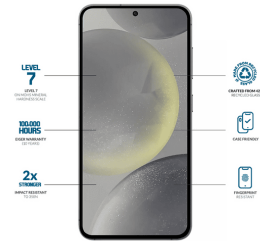

Eiger SP Mountain Glass Clear Edge Galaxy S24 FE

Features

- Hohes Maß an Kratz- und Stoßfestigkeit (über 350N)
- Vollständiger Rahmenschutz mit schwarzem Acyrlrand, der für eine Abdichtung gegen Staub sorgt
- Hochwertiges Alumosilikatglas - doppelt so stark wie das standardmäßige Kalk-Natron-Glas
- Mit den meisten Hüllen kompatibel
- Deckt das Display von Kante zu Kante ab für einen vollen Schutz
- Leichtes Anbringen ohne Blasenbildung

Art. Nr.: 158154
 Hersteller: Eiger
 Herstellernr.: EGSP00988
 UVP: 29,99 €

Allgemeine Eigenschaften

Herstellerfarbe:	clear
Kompatibilität:	Samsung Galaxy S24 FE
Produktart:	Displayschutz für Smartphones
Produktfarbe:	transparent