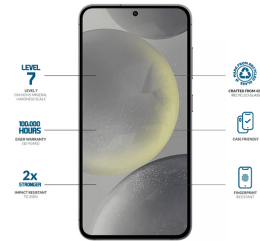

Eiger SP Mountain Glass Clear Edge Galaxy S24 FE

Features

- Vollständiger Rahmenschutz mit schwarzem Acyrlrand, der für eine Abdichtung gegen Staub sorgt
- Hohes Maß an Kratz- und Stoßfestigkeit (über 350N)
- Hochwertiges Alumosilikatglas - doppelt so stark wie das standardmäßige Kalk-Natron-Glas
- Mit den meisten Hüllen kompatibel
- Deckt das Display von Kante zu Kante ab für einen vollen Schutz
- Leichtes Anbringen ohne Blasenbildung

Art. Nr.: 158154
 Hersteller: Eiger
 Herstellernr.: EGSP00988
 UVP: 29,99 €

Allgemeine Eigenschaften

Herstellerfarbe:	clear
Kompatibilität:	Samsung Galaxy S24 FE
Produktart:	Displayschutz für Smartphones
Produktfarbe:	transparent