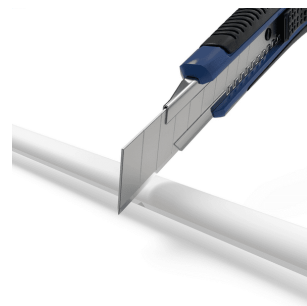

# Philips HUE White & Color Ambiance Gradient Lightstrip 1m

## Features

- 1 Meter Erweiterung
- Nahtlose Farbübergänge und dynamische Lichtszenen
- Leuchtet in mehreren Farben gleichzeitig
- Steuerung mit Bluetooth oder Hue Bridge\*
- Verlängerbar auf bis zu 10 Meter
- Bis zu 1800 Lumen

## Allgemeine Eigenschaften

Material:	Silikon
Produktart:	Lampen
Produktfarbe:	weiß

## Technische Daten

Gewicht:	62
Maße (B x H x T):	14,5 x 5,5 x 1000