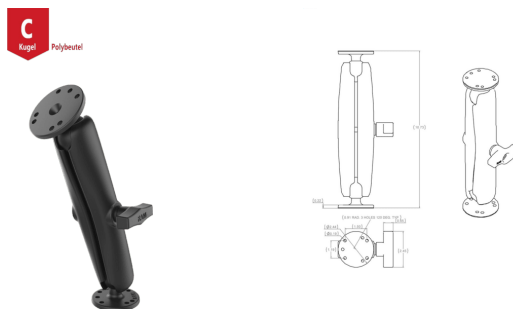

RAM Mounts Aufbau-Set 2x R-Basis AMPS langer Arm C-Kugel

Features

- 2x runde Basisplatte (AMPS), langer Verbindungsarm, C-Kugel (1,5 Zoll)
- Verbindungsarm mit zwei Kugelkopfaufnahmen
- Montage auf gerade Untergründen z. B. Fahrzeugkonsole
- Gerätehalterung muss separat erworben werden
- Halterungen mit C-Kugeln sind für Gerätegewichte bis max. 1,8 kg geeignet
- Verbindungsarm: 231,78 mm Gesamtlänge, 203,2 mm Sockel-zu-Sockel Länge, Aufnahmen für C-Kugeln (1,5 Zoll) Basisplatten: 63,5 mm Grundplatten-Durchmesser, C-Kugel (1,5 Zoll), AMPS-Lochraster

Art. Nr.: 159427
Hersteller: RAM Mounts
Herstellernr.: RAM-101U-D
UVP: 132,95 €

Allgemeine Eigenschaften

Herstellerfarbe:	schwarz
Produktart:	Passiv-Halter
Produktfarbe:	schwarz

Änderungen und Irrtümer vorbehalten. Vergewissere dich, dass du immer den neusten Stand verwendest.